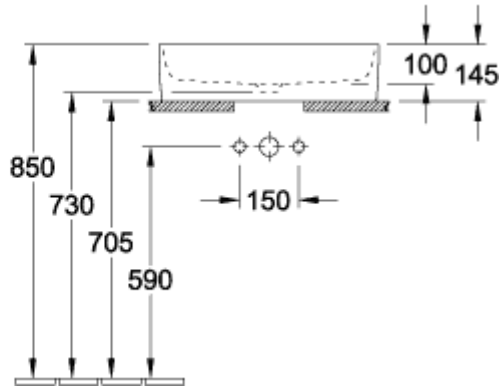

COLLARO LAVABO SOBRE ENCIMERA RECTANGULAR

INFORMACIÓN DEL PRODUCTO

Título del artículo	Villeroy & Boch Collaro Lavabo sobre encimera, 560 x 360 x 145 mm, Blanco, sin rebosadero, no pulido
Número de artículo	4A205601
Montaje / tipo de montaje	Montado en superficie
Indicaciones de montaje	recomendación: montaje con distancia mínima entre la parte posterior del lavabo y la pared de 50 mm
Suministro	1 x lavabos sobre encimera 1 x juego de sujeción 1 x plantilla para recortar
Profundidad en mm	360
Anchura en mm	560
Altura en mm	145
Profundidad interior	100
Colección	Collaro
Nombre del producto	Lavabo sobre encimera
Adecuado para	Accesorios de grifería montados en la pared, Mobiliario de Villeroy&Boch a juego Accesorio de grifo con base elevada
Material	TitanCeram
surface	brillo
Con rebosadero	No
Forma	Rectangular
Nombre del color	Blanco
Superficie antibacteriana (con AntiBac)	No
Fácil limpieza de las superficies (CeramicPlus)	No
Parte inferior del lavabo	no pulido
Número de lavabos	1

TECHNICAL DRAWINGS

4A205601

4A205601