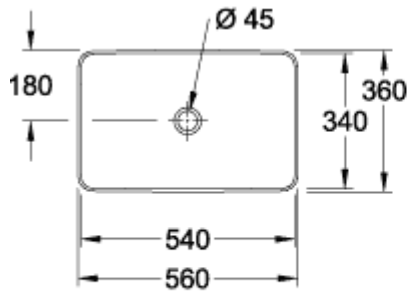

COLLARO LAVABO SOBRE ENCIMERA RECTANGULAR

INFORMACIÓN DEL PRODUCTO

Título del artículo	Villeroy & Boch Collaro Lavabo sobre encimera, 560 x 360 x 145 mm, Blanco, sin rebosadero, no pulido
Número de artículo	4A205601
Montaje / tipo de montaje	Montado en superficie
Indicaciones de montaje	recomendación: montaje con distancia mínima entre la parte posterior del lavabo y la pared de 50 mm
Suministro	1 x lavabos sobre encimera 1 x juego de sujeción 1 x plantilla para recortar
Profundidad en mm	360
Anchura en mm	560
Altura en mm	145
Profundidad interior	100
Colección	Collaro
Nombre del producto	Lavabo sobre encimera
Adecuado para	Accesorios de grifería montados en la pared, Mobiliario de Villeroy&Boch a juego Accesorio de grifo con base elevada
Material	TitanCeram
surface	brillo
Con rebosadero	No
Forma	Rectangular
Nombre del color	Blanco
Superficie antibacteriana (con AntiBac)	No
Fácil limpieza de las superficies (CeramicPlus)	No
Parte inferior del lavabo	no pulido
Número de lavabos	1

TECHNICAL DRAWINGS

4A205601

4A205601